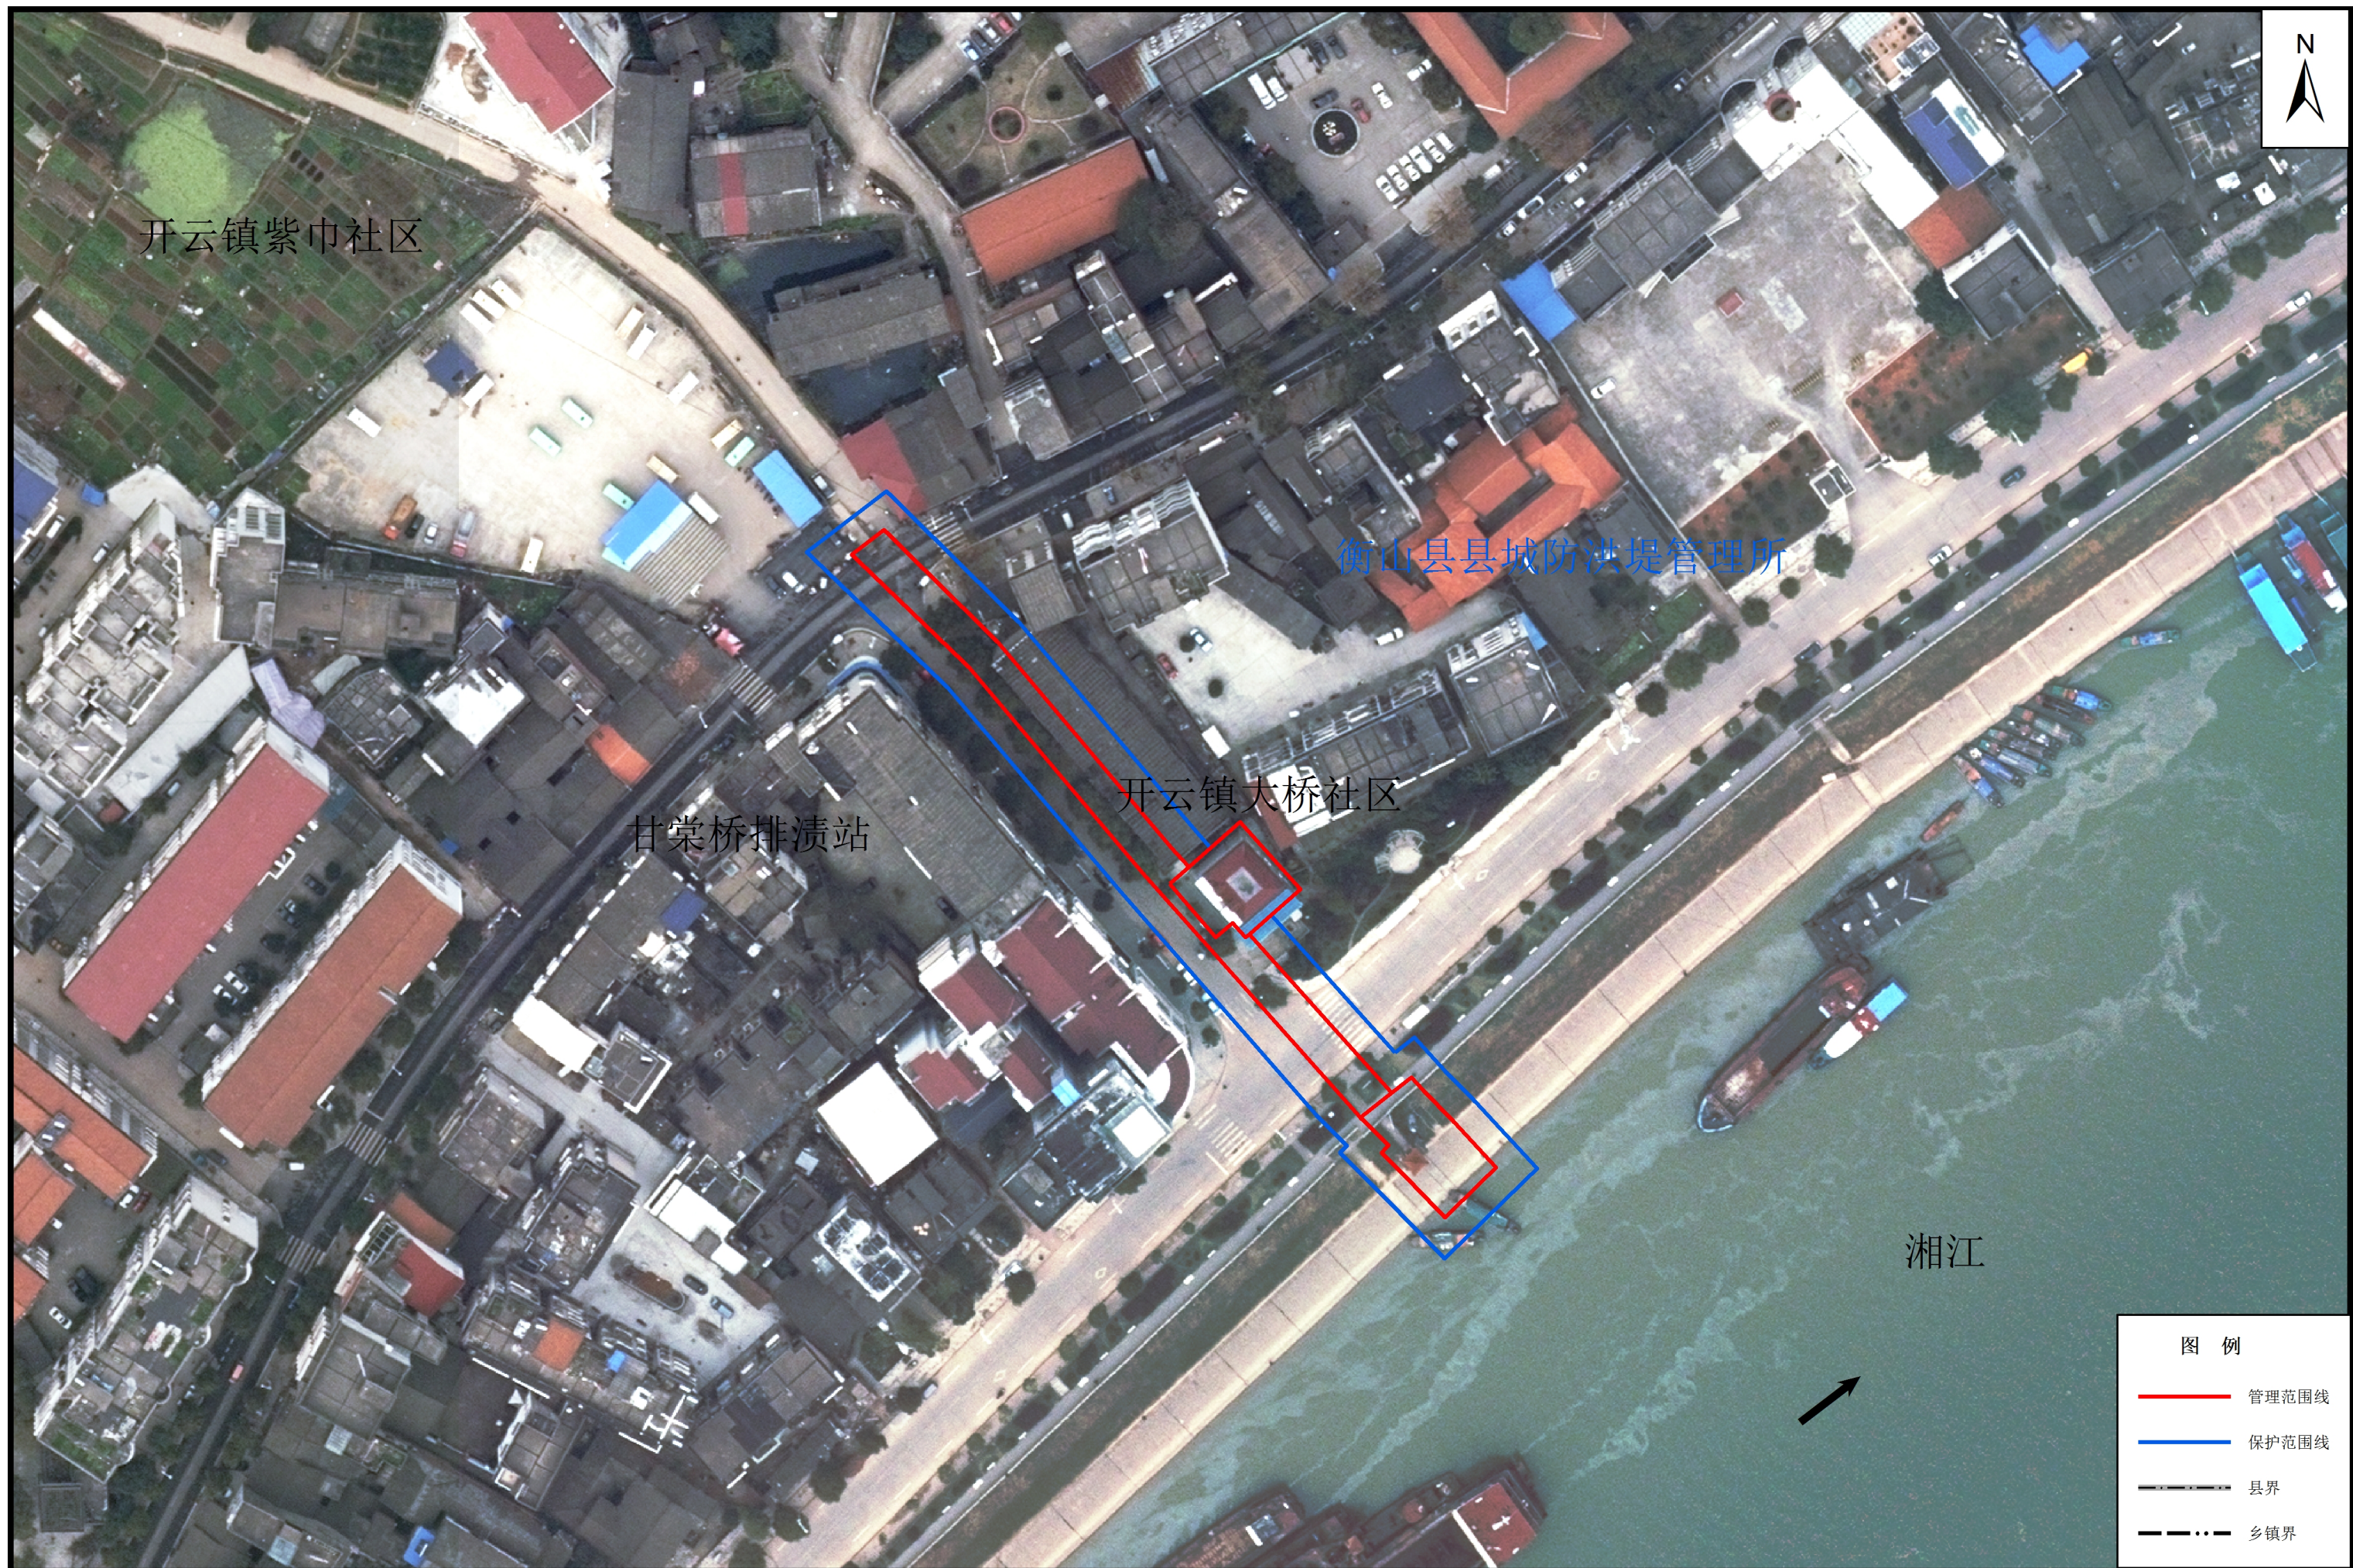

# 甘棠桥排渍站管理与保护范围划界成果示意图

湘衡排渍站管理与保护范围划界成果示意图