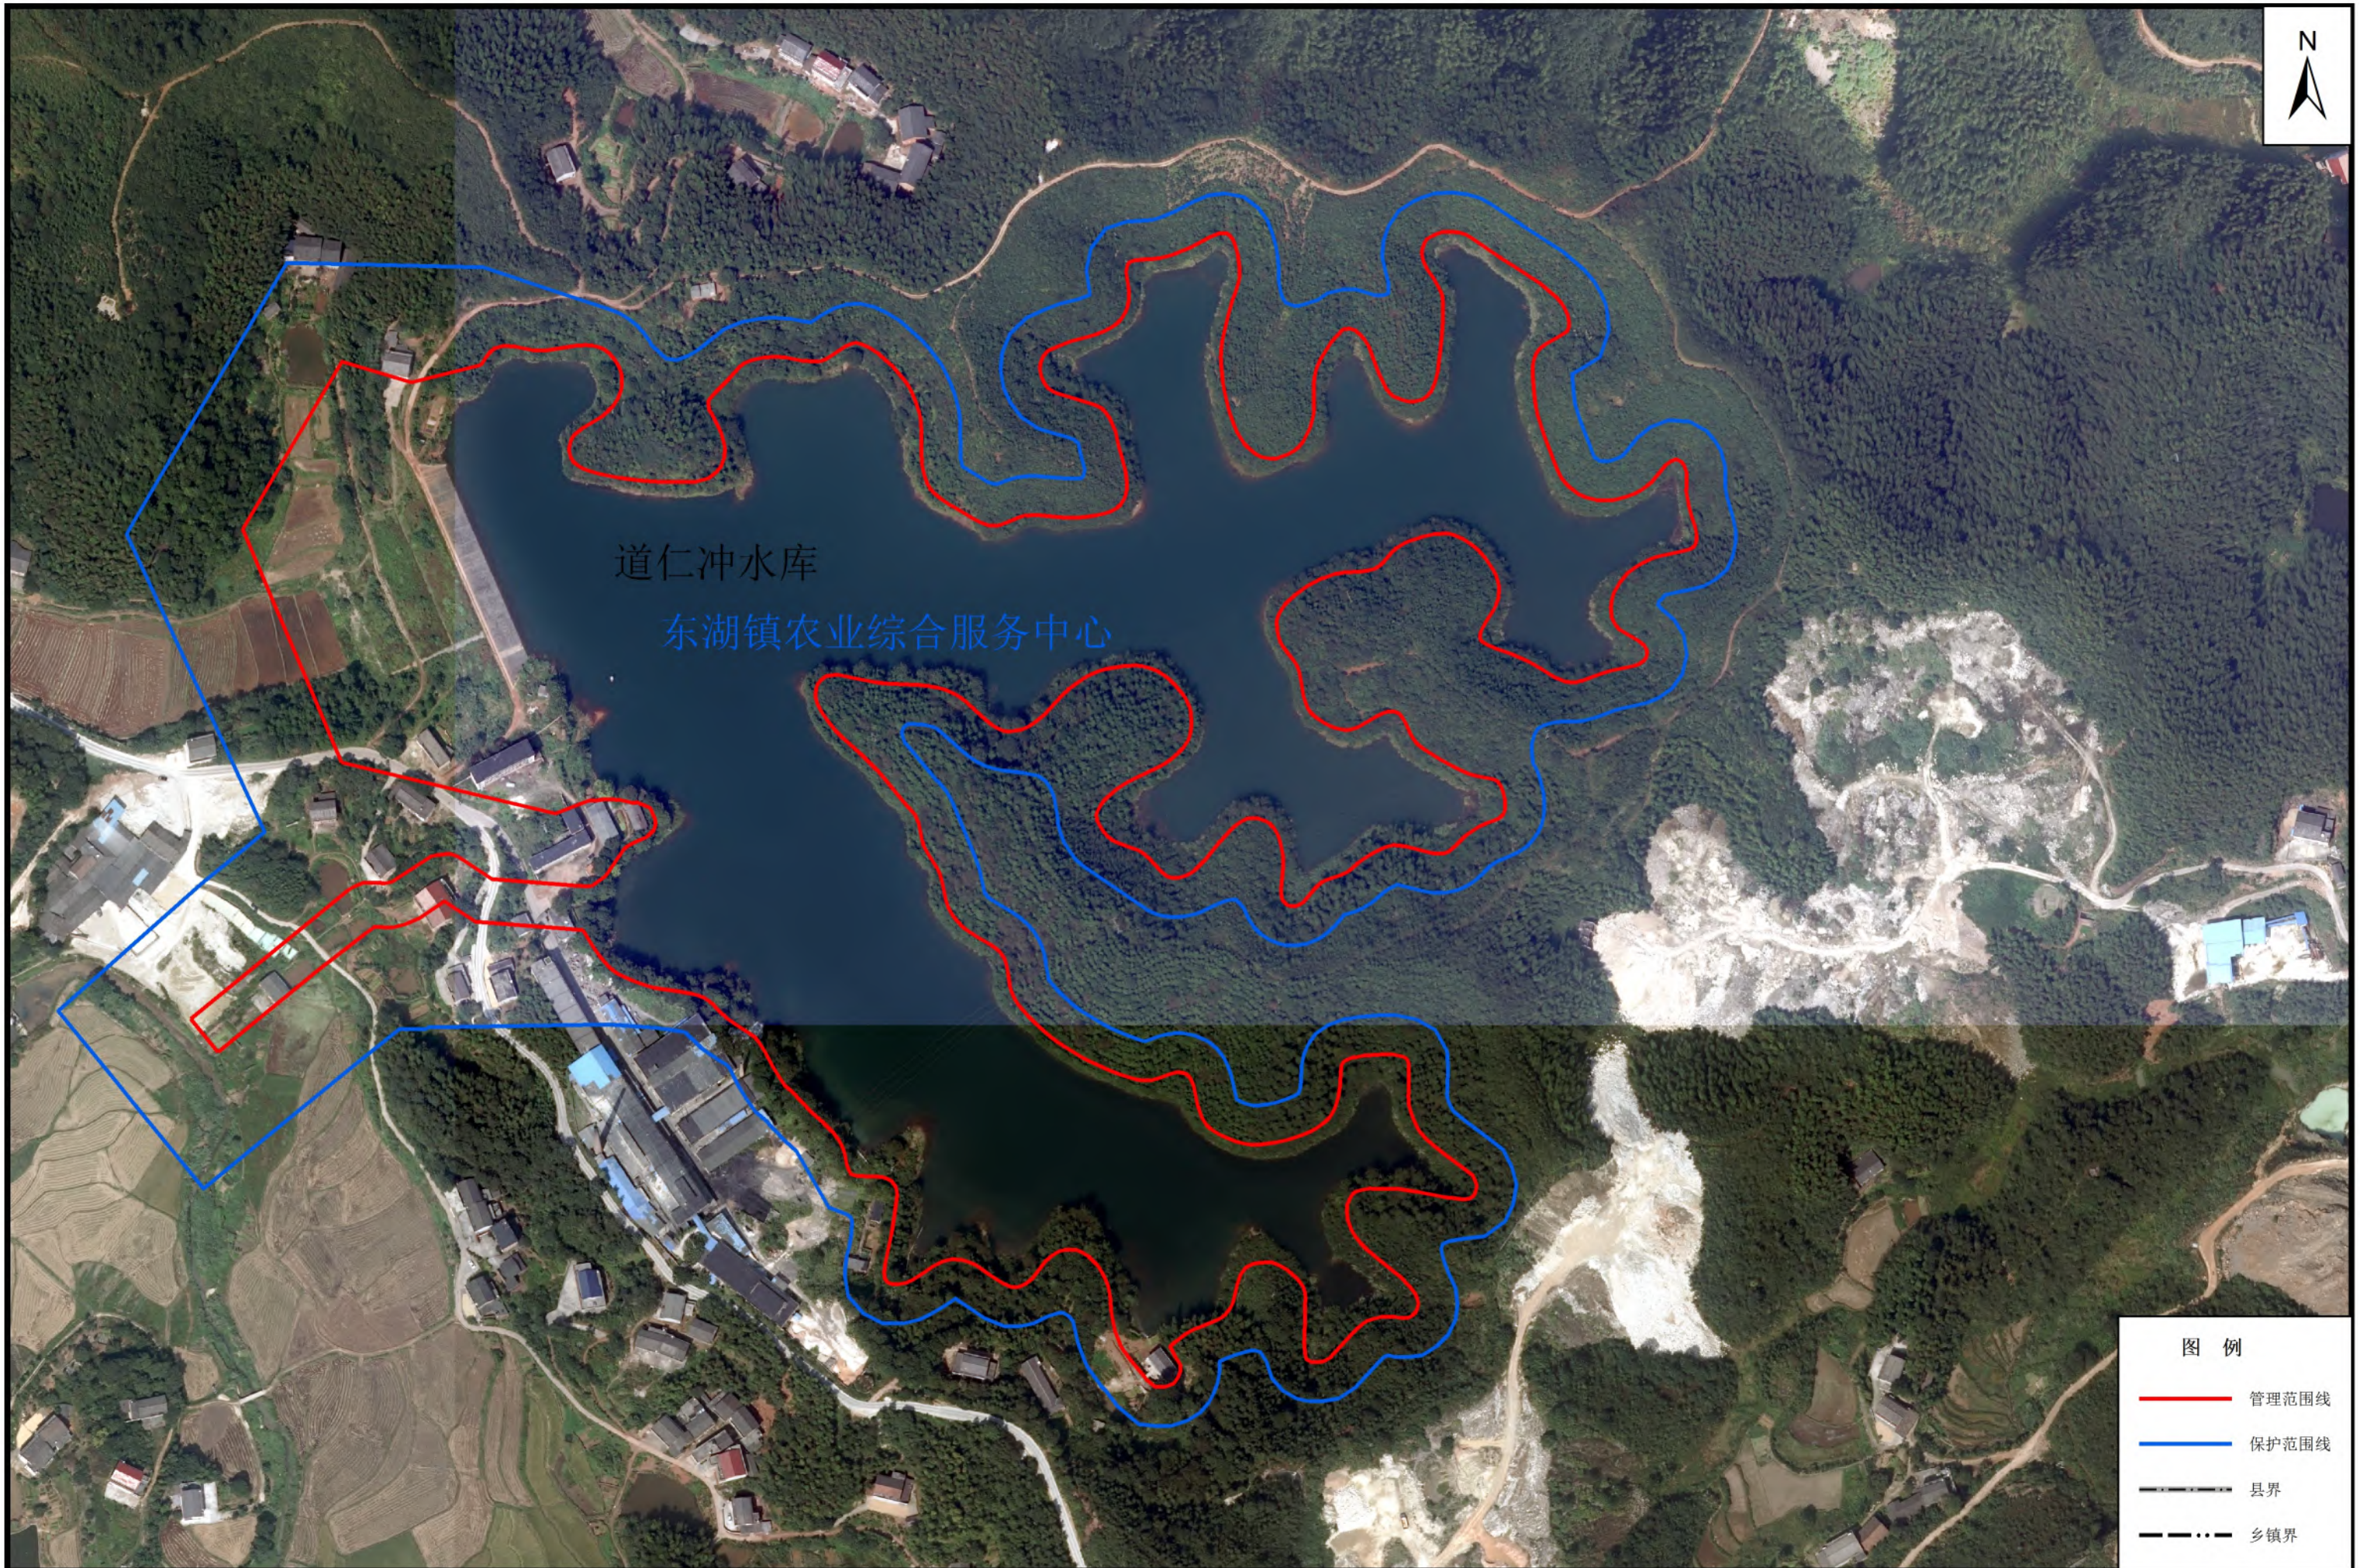

九观桥水库管理与保护范围划界成果示意图

新桥水库管理与保护范围划界成果示意图

道仁冲水库管理与保护范围划界成果示意图

光明水库管理与保护范围划界成果示意图

金光冲水库管理与保护范围划界成果示意图

岭峰水库管理与保护范围划界成果示意图

螺头山水库管理与保护范围划界成果示意图

枚木水库管理与保护范围划界成果示意图

上游水库管理与保护范围划界成果示意图

石门水库管理与保护范围划界成果示意图

石牌水库管理与保护范围划界示意图

世上冲水库管理与保护范围划界成果示意图

五一水库管理与保护范围划界成果示意图

印山水库管理与保护范围划界成果示意图

中峰水库管理与保护范围划界成果示意图