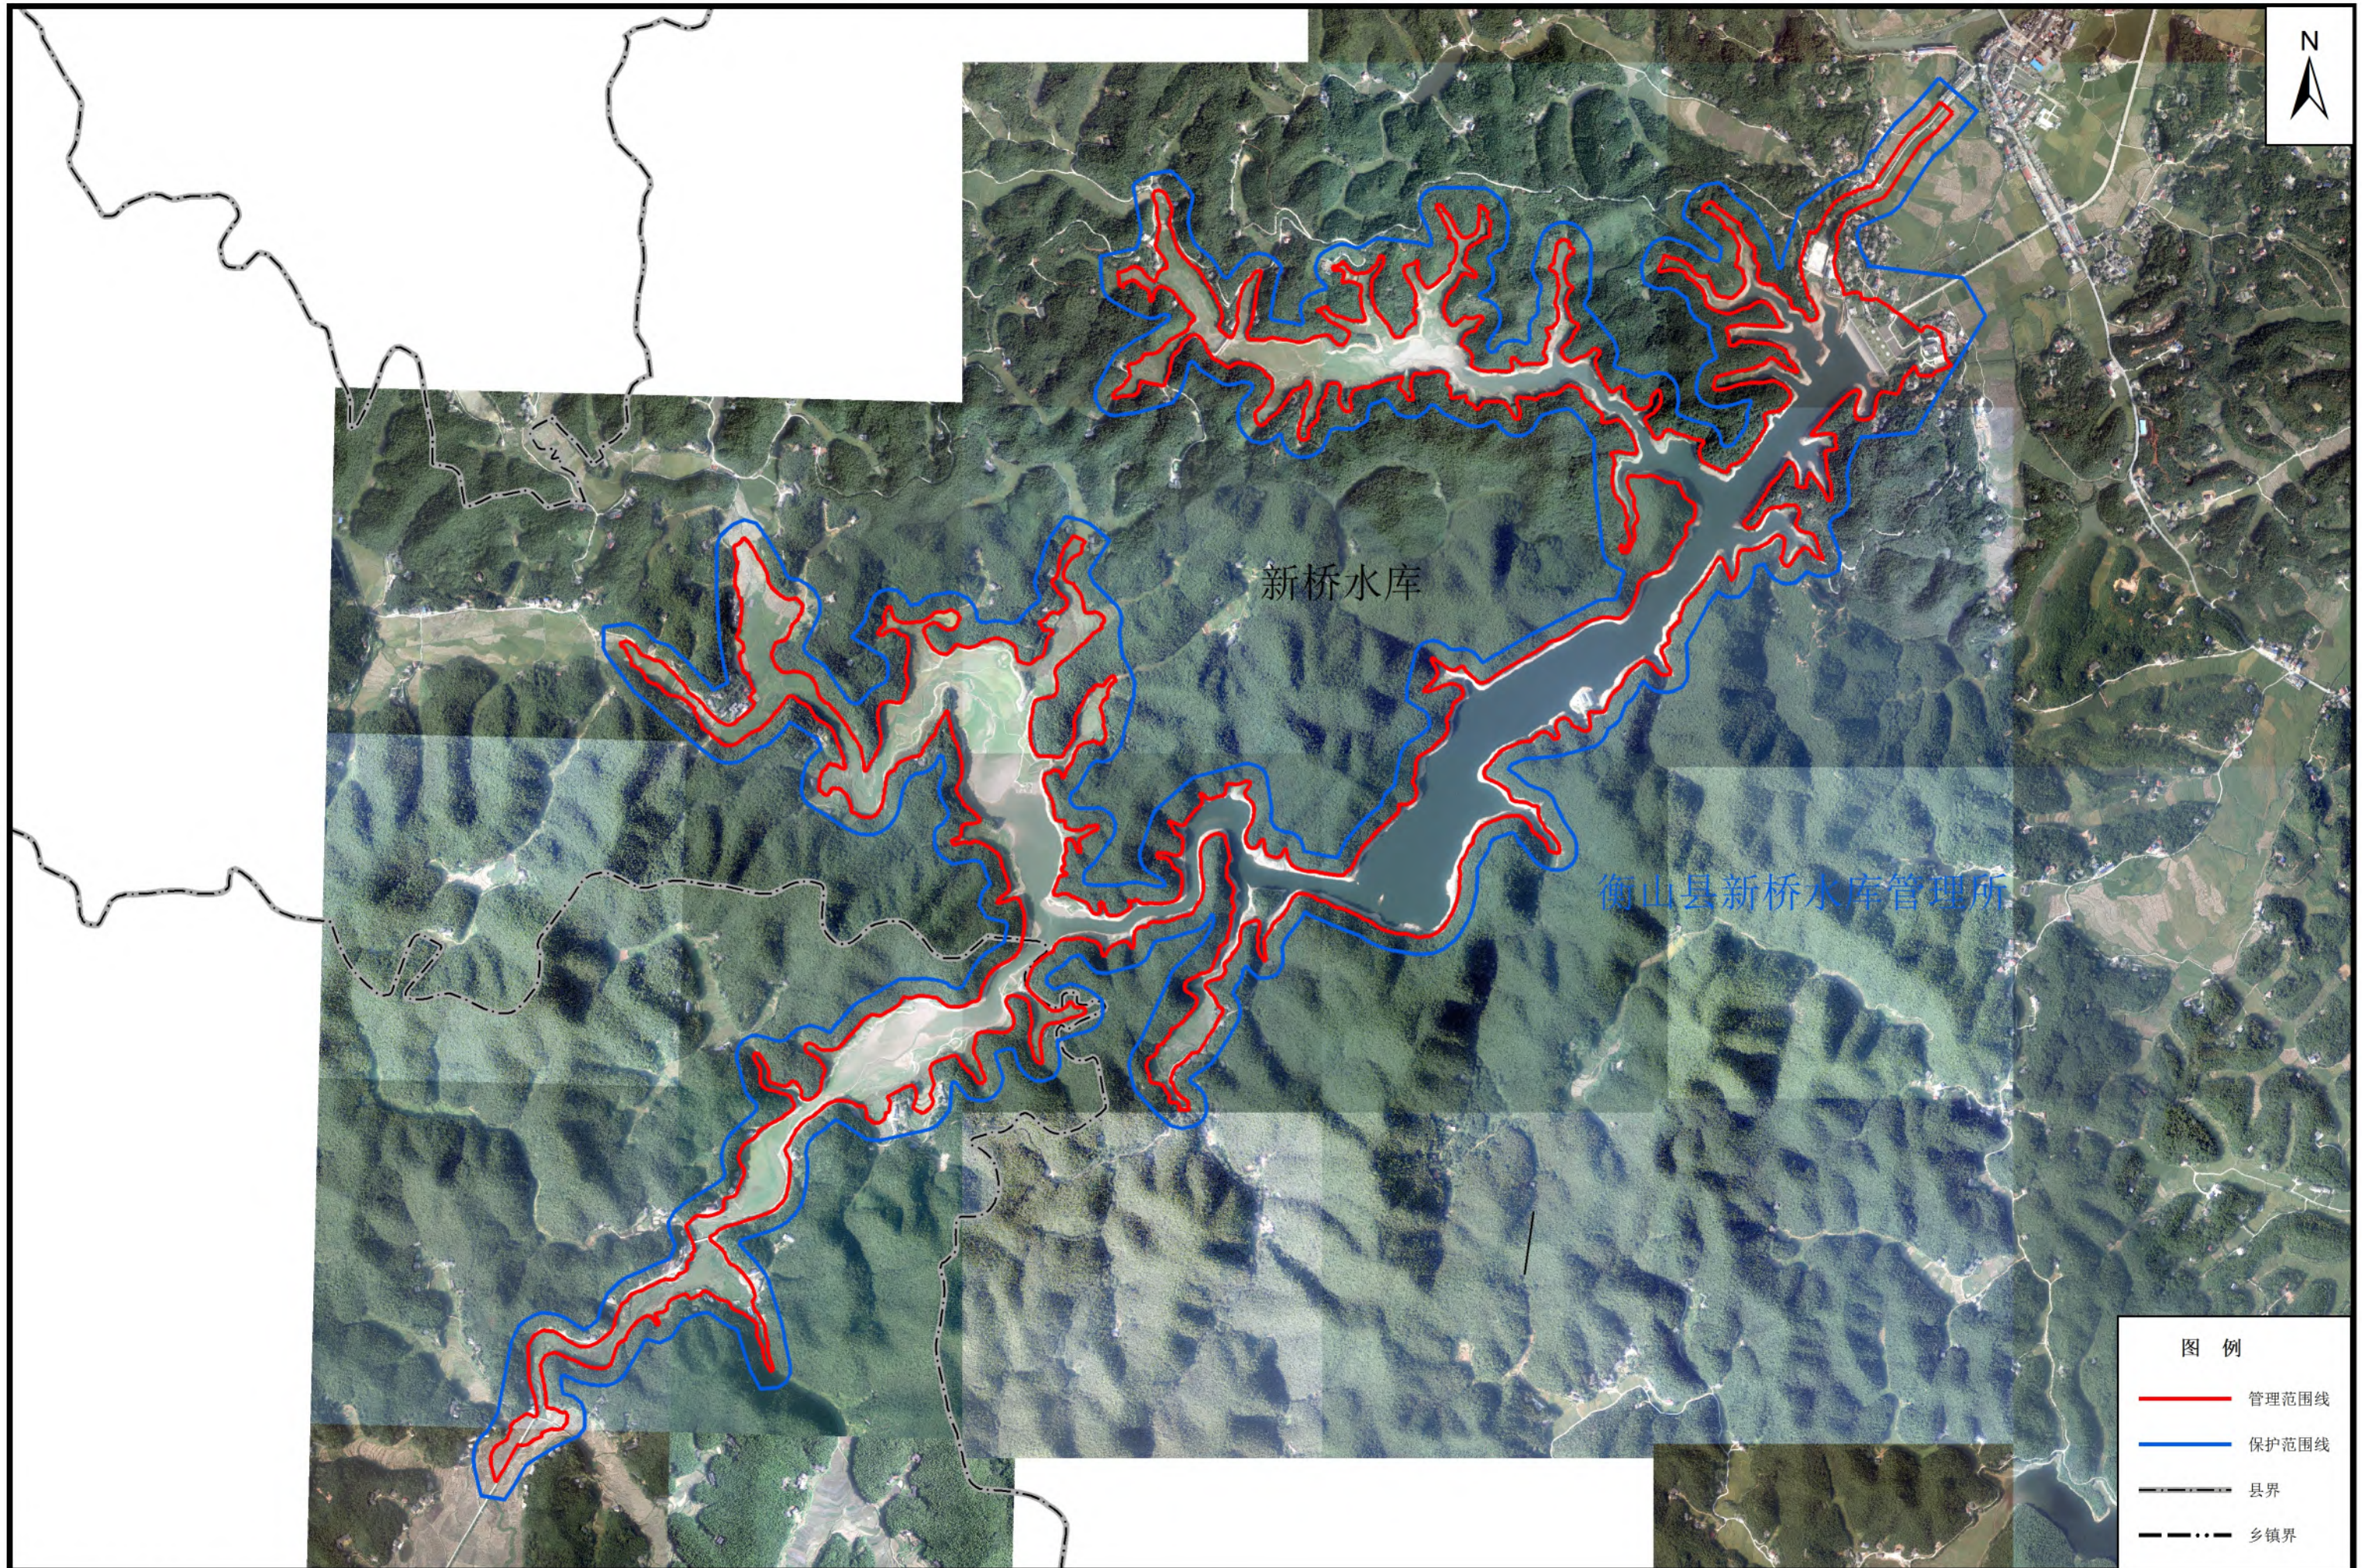

九观桥水库管理与保护范围划界成果示意图

新桥水库管理与保护范围划界成果示意图

道仁冲水库管理与保护范围划界成果示意图

光明水库管理与保护范围划界成果示意图

金光冲水库管理与保护范围划界成果示意图

岭峰水库管理与保护范围划界成果示意图

螺头山水库管理与保护范围划界成果示意图

枚木水库管理与保护范围划界成果示意图

上游水库管理与保护范围划界成果示意图

石门水库管理与保护范围划界成果示意图

石牌水库管理与保护范围划界示意图

世上冲水库管理与保护范围划界成果示意图

五一水库管理与保护范围划界成果示意图

印山水库管理与保护范围划界成果示意图

中峰水库管理与保护范围划界成果示意图