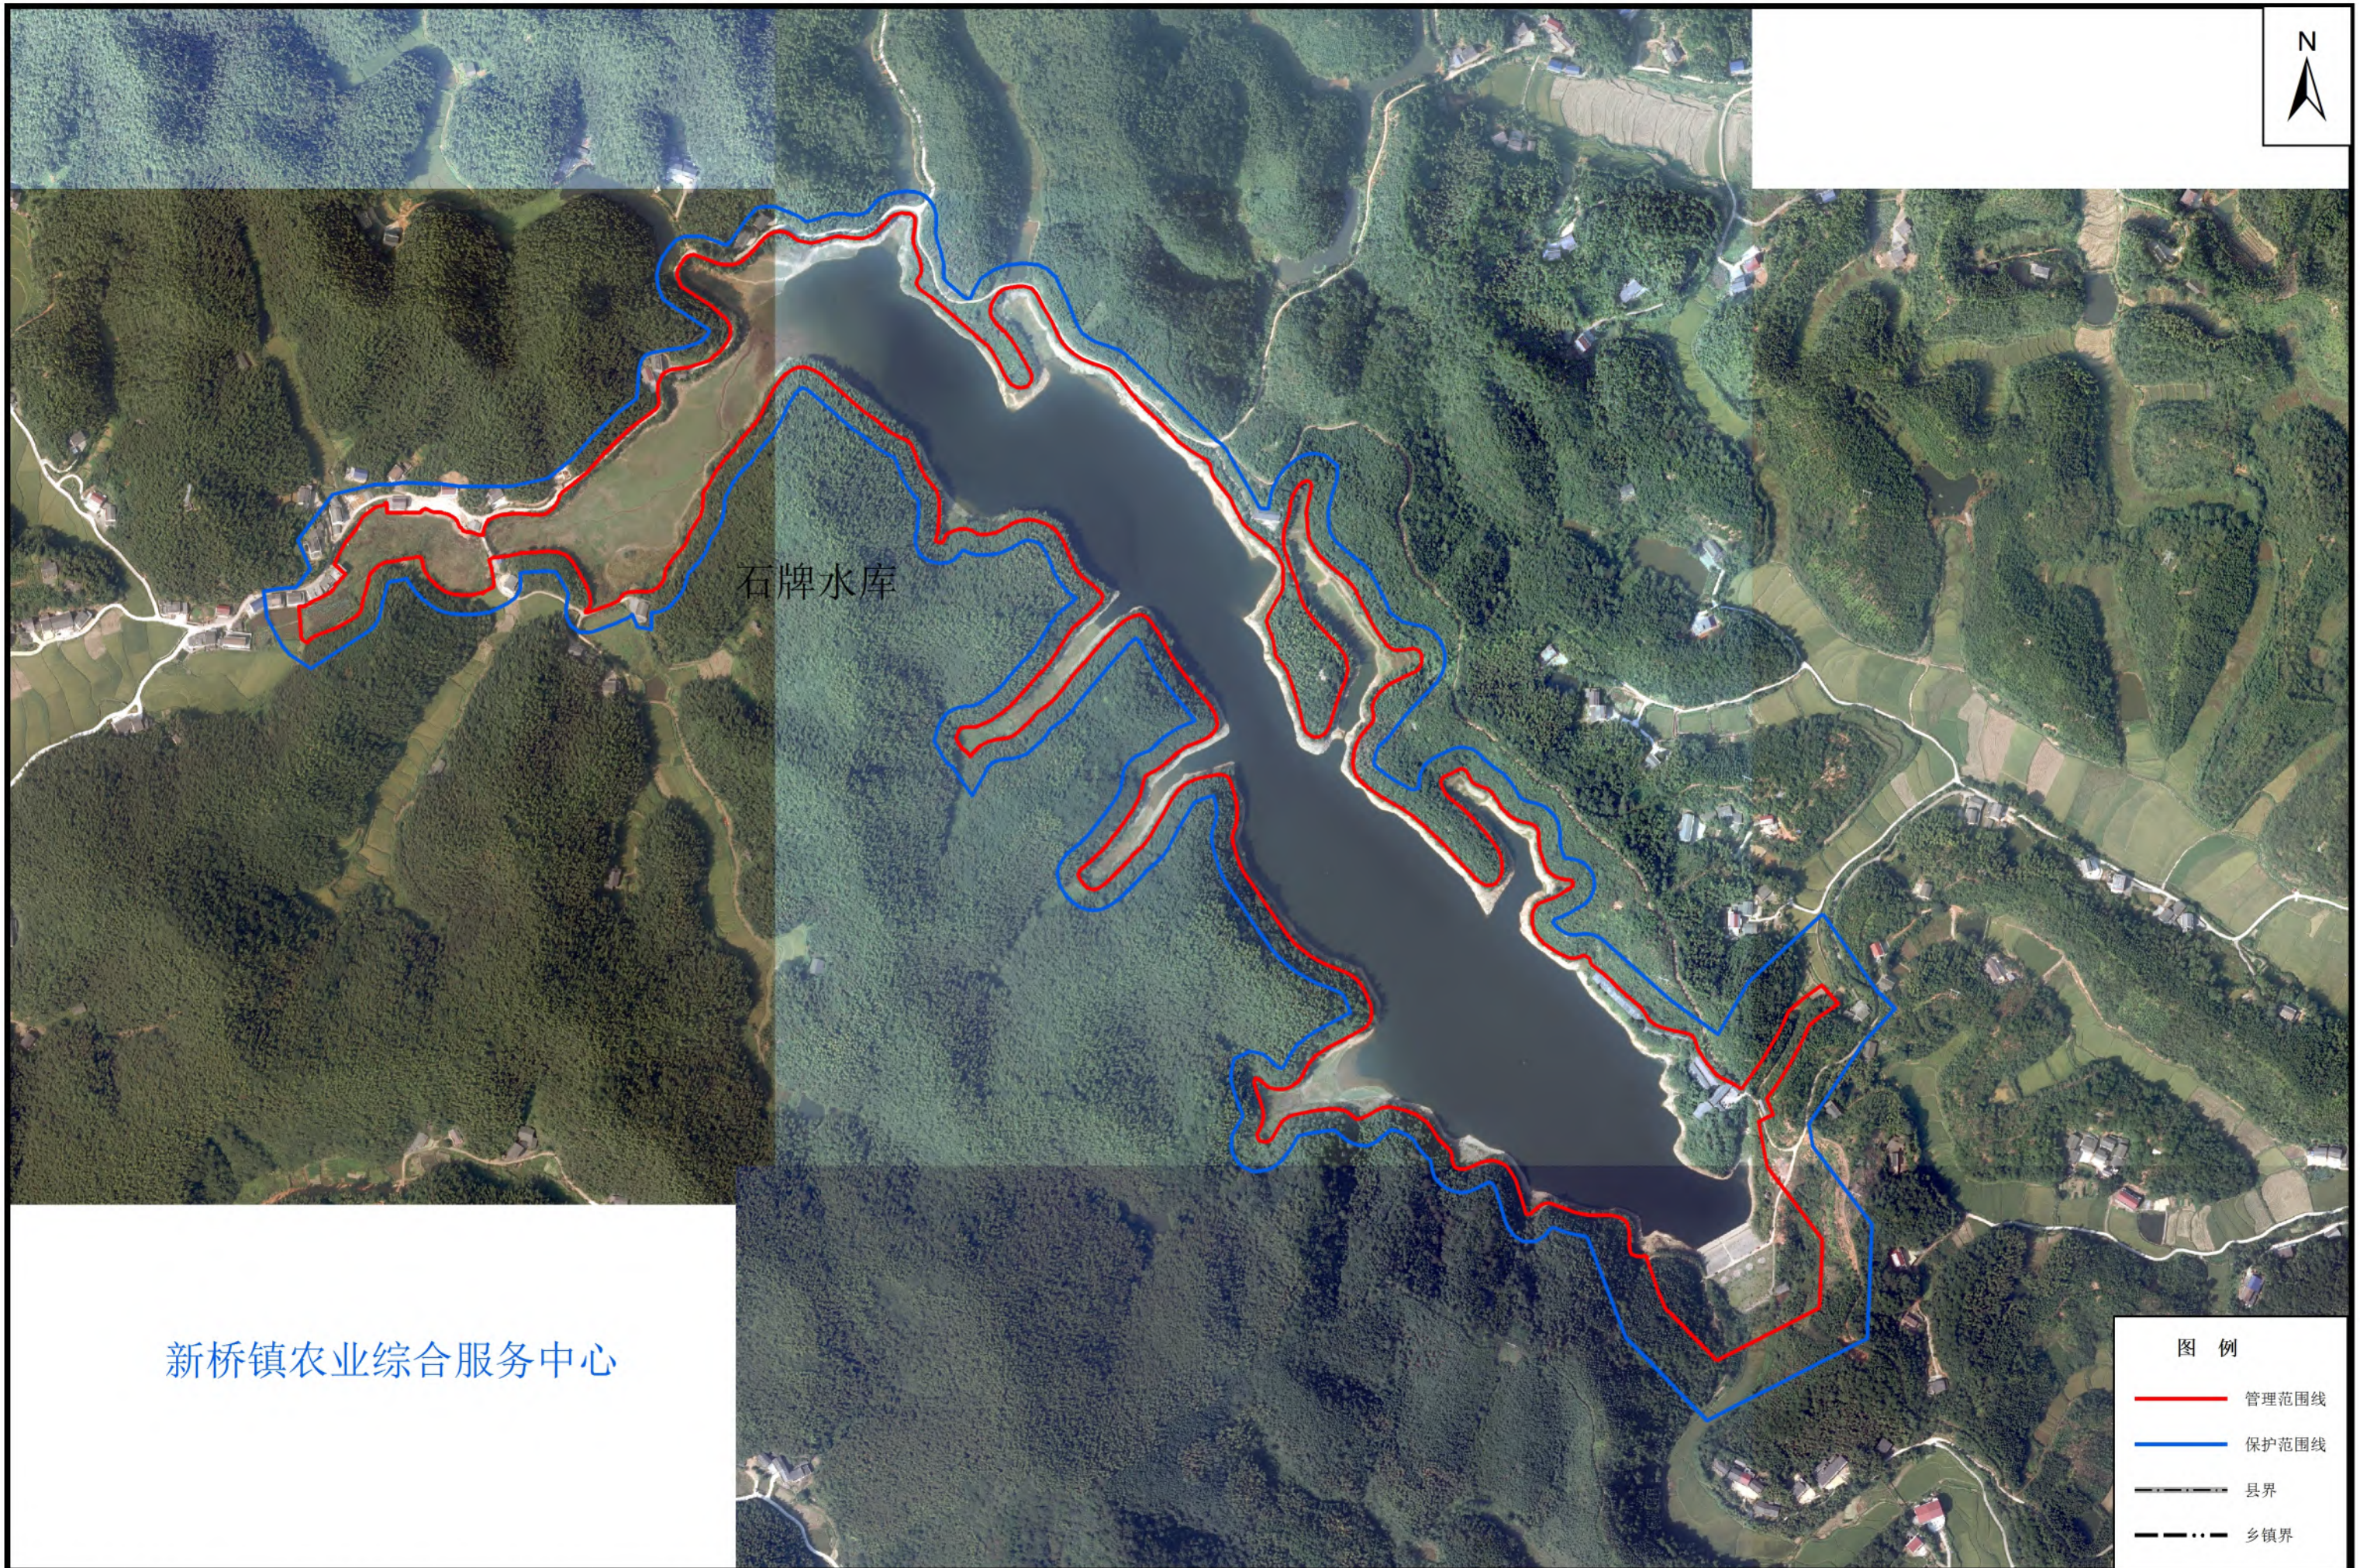

九观桥水库管理与保护范围划界成果示意图

新桥水库管理与保护范围划界成果示意图

道仁冲水库管理与保护范围划界成果示意图

光明水库管理与保护范围划界成果示意图

金光冲水库管理与保护范围划界成果示意图

岭峰水库管理与保护范围划界成果示意图

螺头山水库管理与保护范围划界成果示意图

枚木水库管理与保护范围划界成果示意图

上游水库管理与保护范围划界成果示意图

石门水库管理与保护范围划界成果示意图

石牌水库管理与保护范围划界示意图

世上冲水库管理与保护范围划界成果示意图

五一水库管理与保护范围划界成果示意图

印山水库管理与保护范围划界成果示意图

中峰水库管理与保护范围划界成果示意图