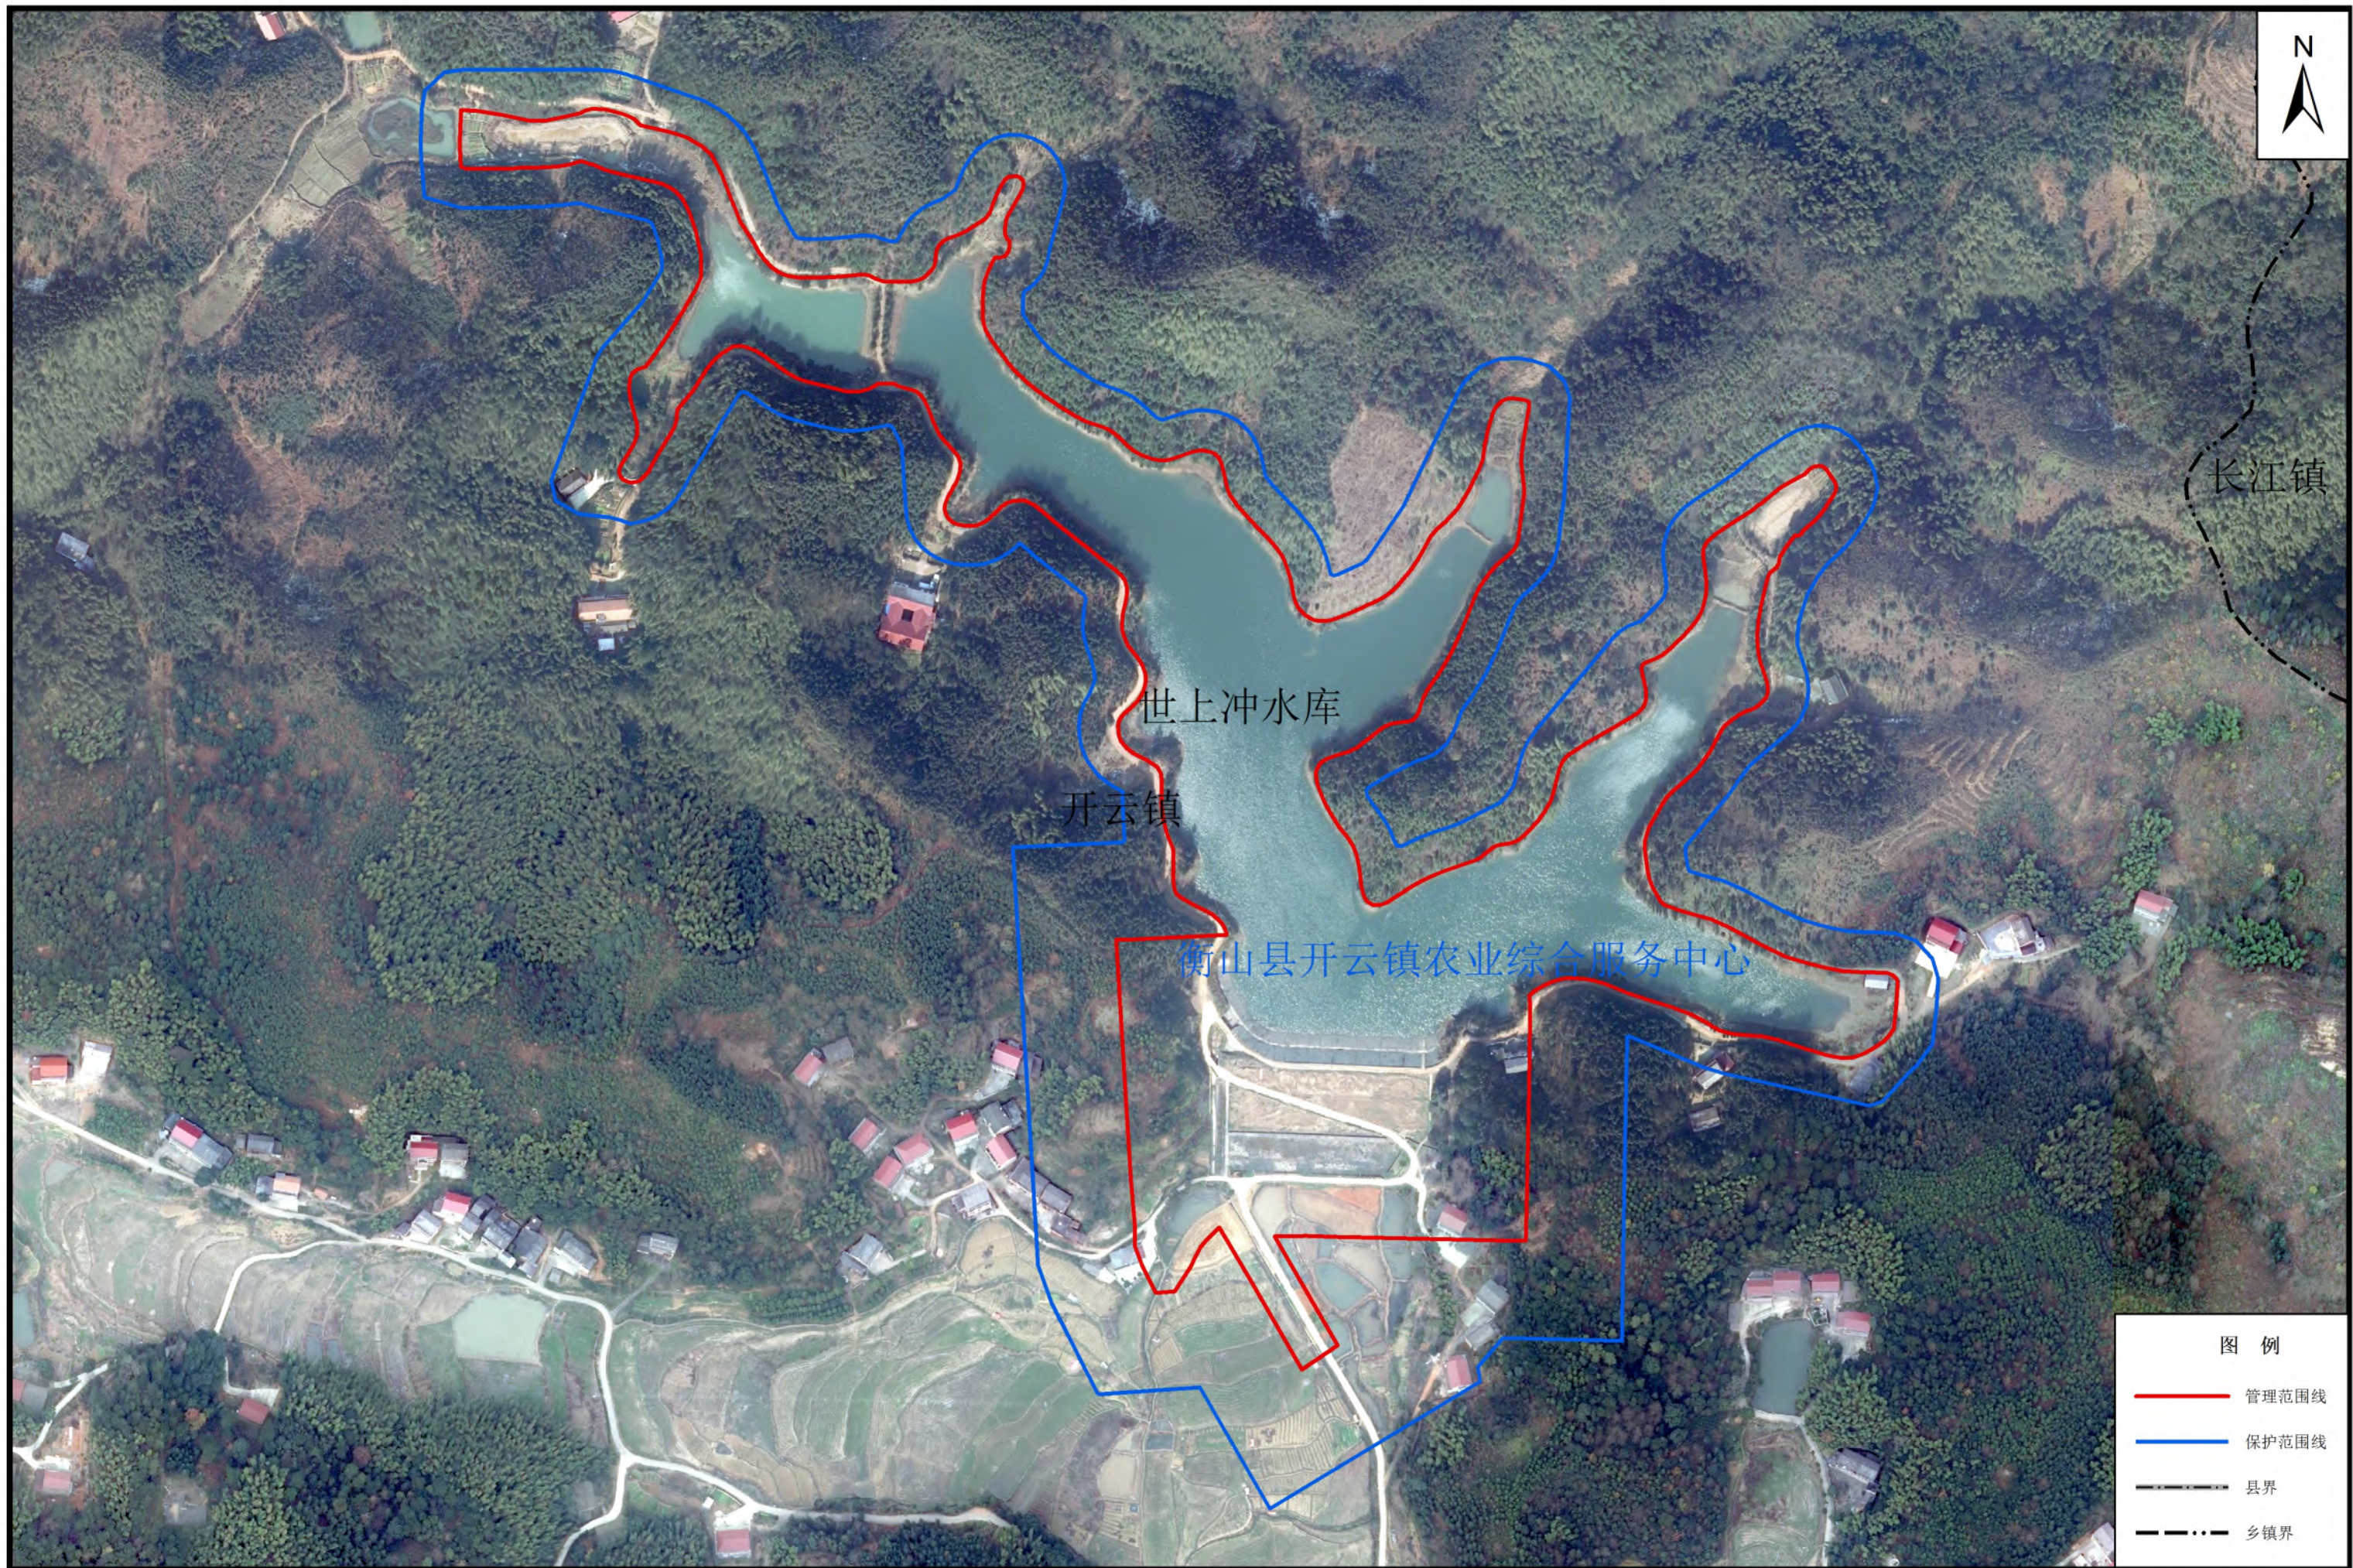

九观桥水库管理与保护范围划界成果示意图

新桥水库管理与保护范围划界成果示意图

道仁冲水库管理与保护范围划界成果示意图

光明水库管理与保护范围划界成果示意图

金光冲水库管理与保护范围划界成果示意图

岭峰水库管理与保护范围划界成果示意图

螺头山水库管理与保护范围划界成果示意图

枚木水库管理与保护范围划界成果示意图

上游水库管理与保护范围划界成果示意图

石门水库管理与保护范围划界成果示意图

石牌水库管理与保护范围划界示意图

世上冲水库管理与保护范围划界成果示意图

五一水库管理与保护范围划界成果示意图

印山水库管理与保护范围划界成果示意图

中峰水库管理与保护范围划界成果示意图