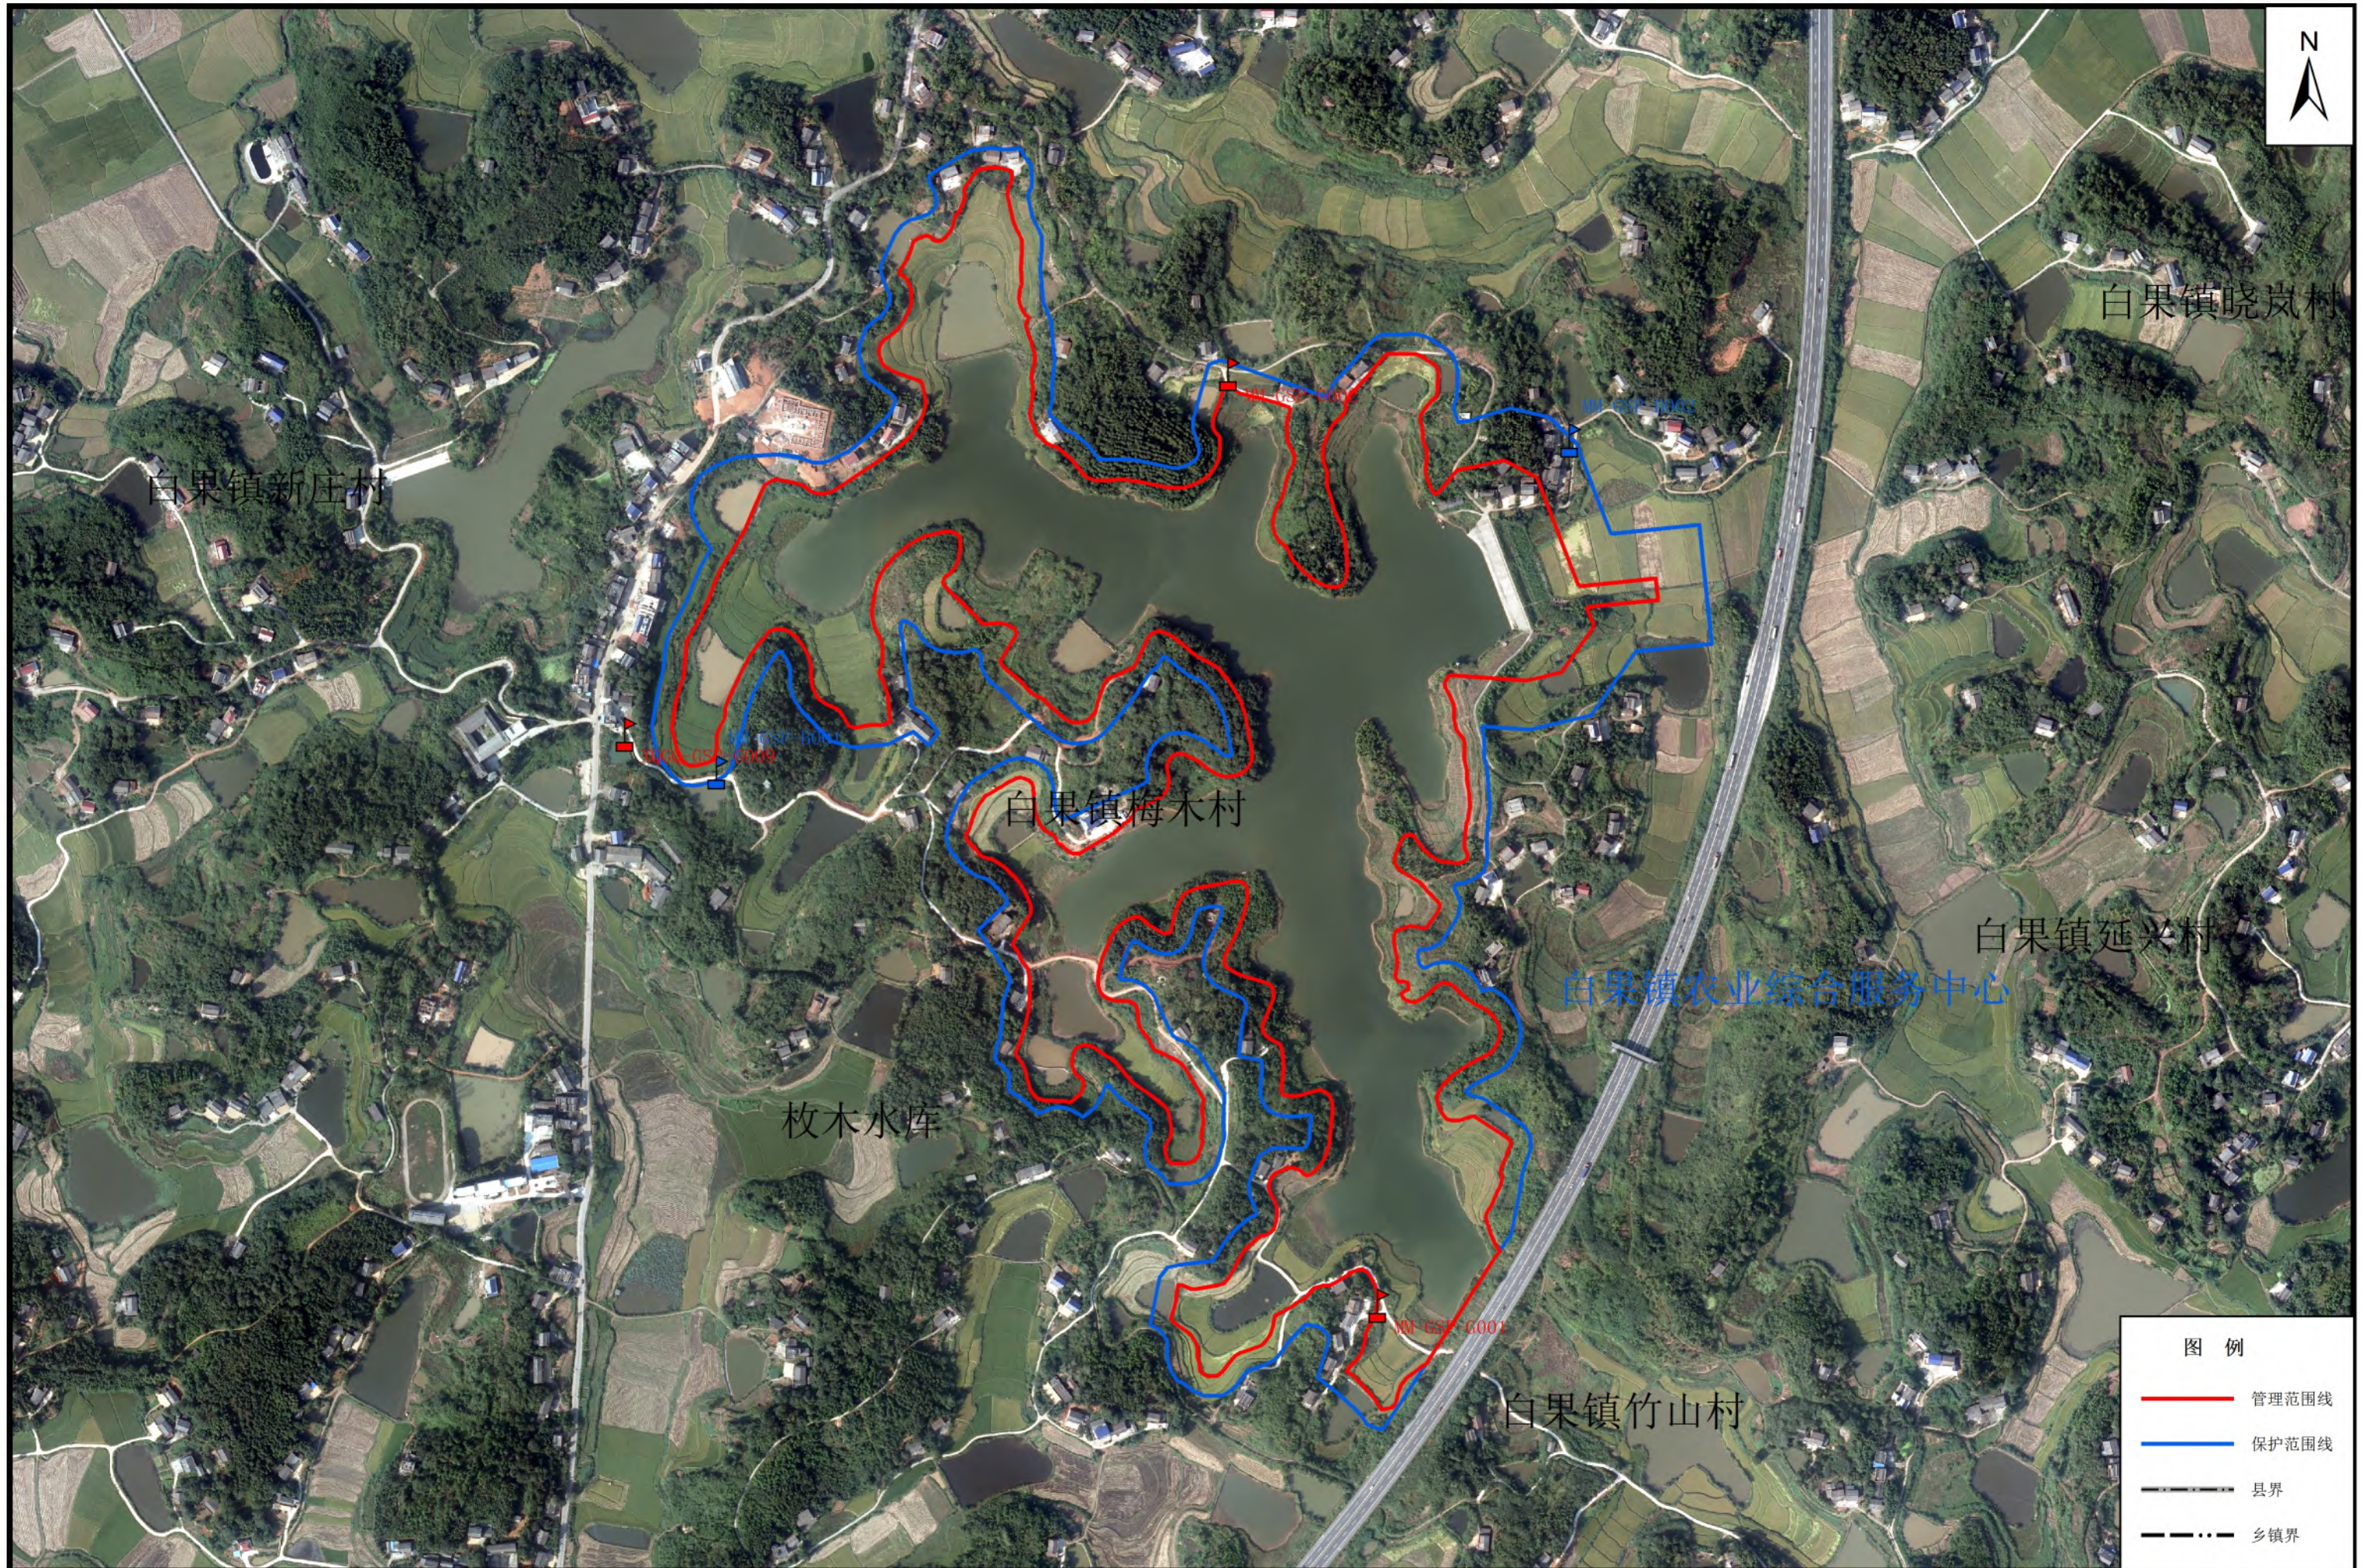

九观桥水库管理与保护范围划界成果示意图

新桥水库管理与保护范围划界成果示意图

道仁冲水库管理与保护范围划界成果示意图

光明水库管理与保护范围划界成果示意图

金光冲水库管理与保护范围划界成果示意图

岭峰水库管理与保护范围划界成果示意图

螺头山水库管理与保护范围划界成果示意图

枚木水库管理与保护范围划界成果示意图

上游水库管理与保护范围划界成果示意图

石门水库管理与保护范围划界成果示意图

石牌水库管理与保护范围划界示意图

世上冲水库管理与保护范围划界成果示意图

五一水库管理与保护范围划界成果示意图

印山水库管理与保护范围划界成果示意图

中峰水库管理与保护范围划界成果示意图