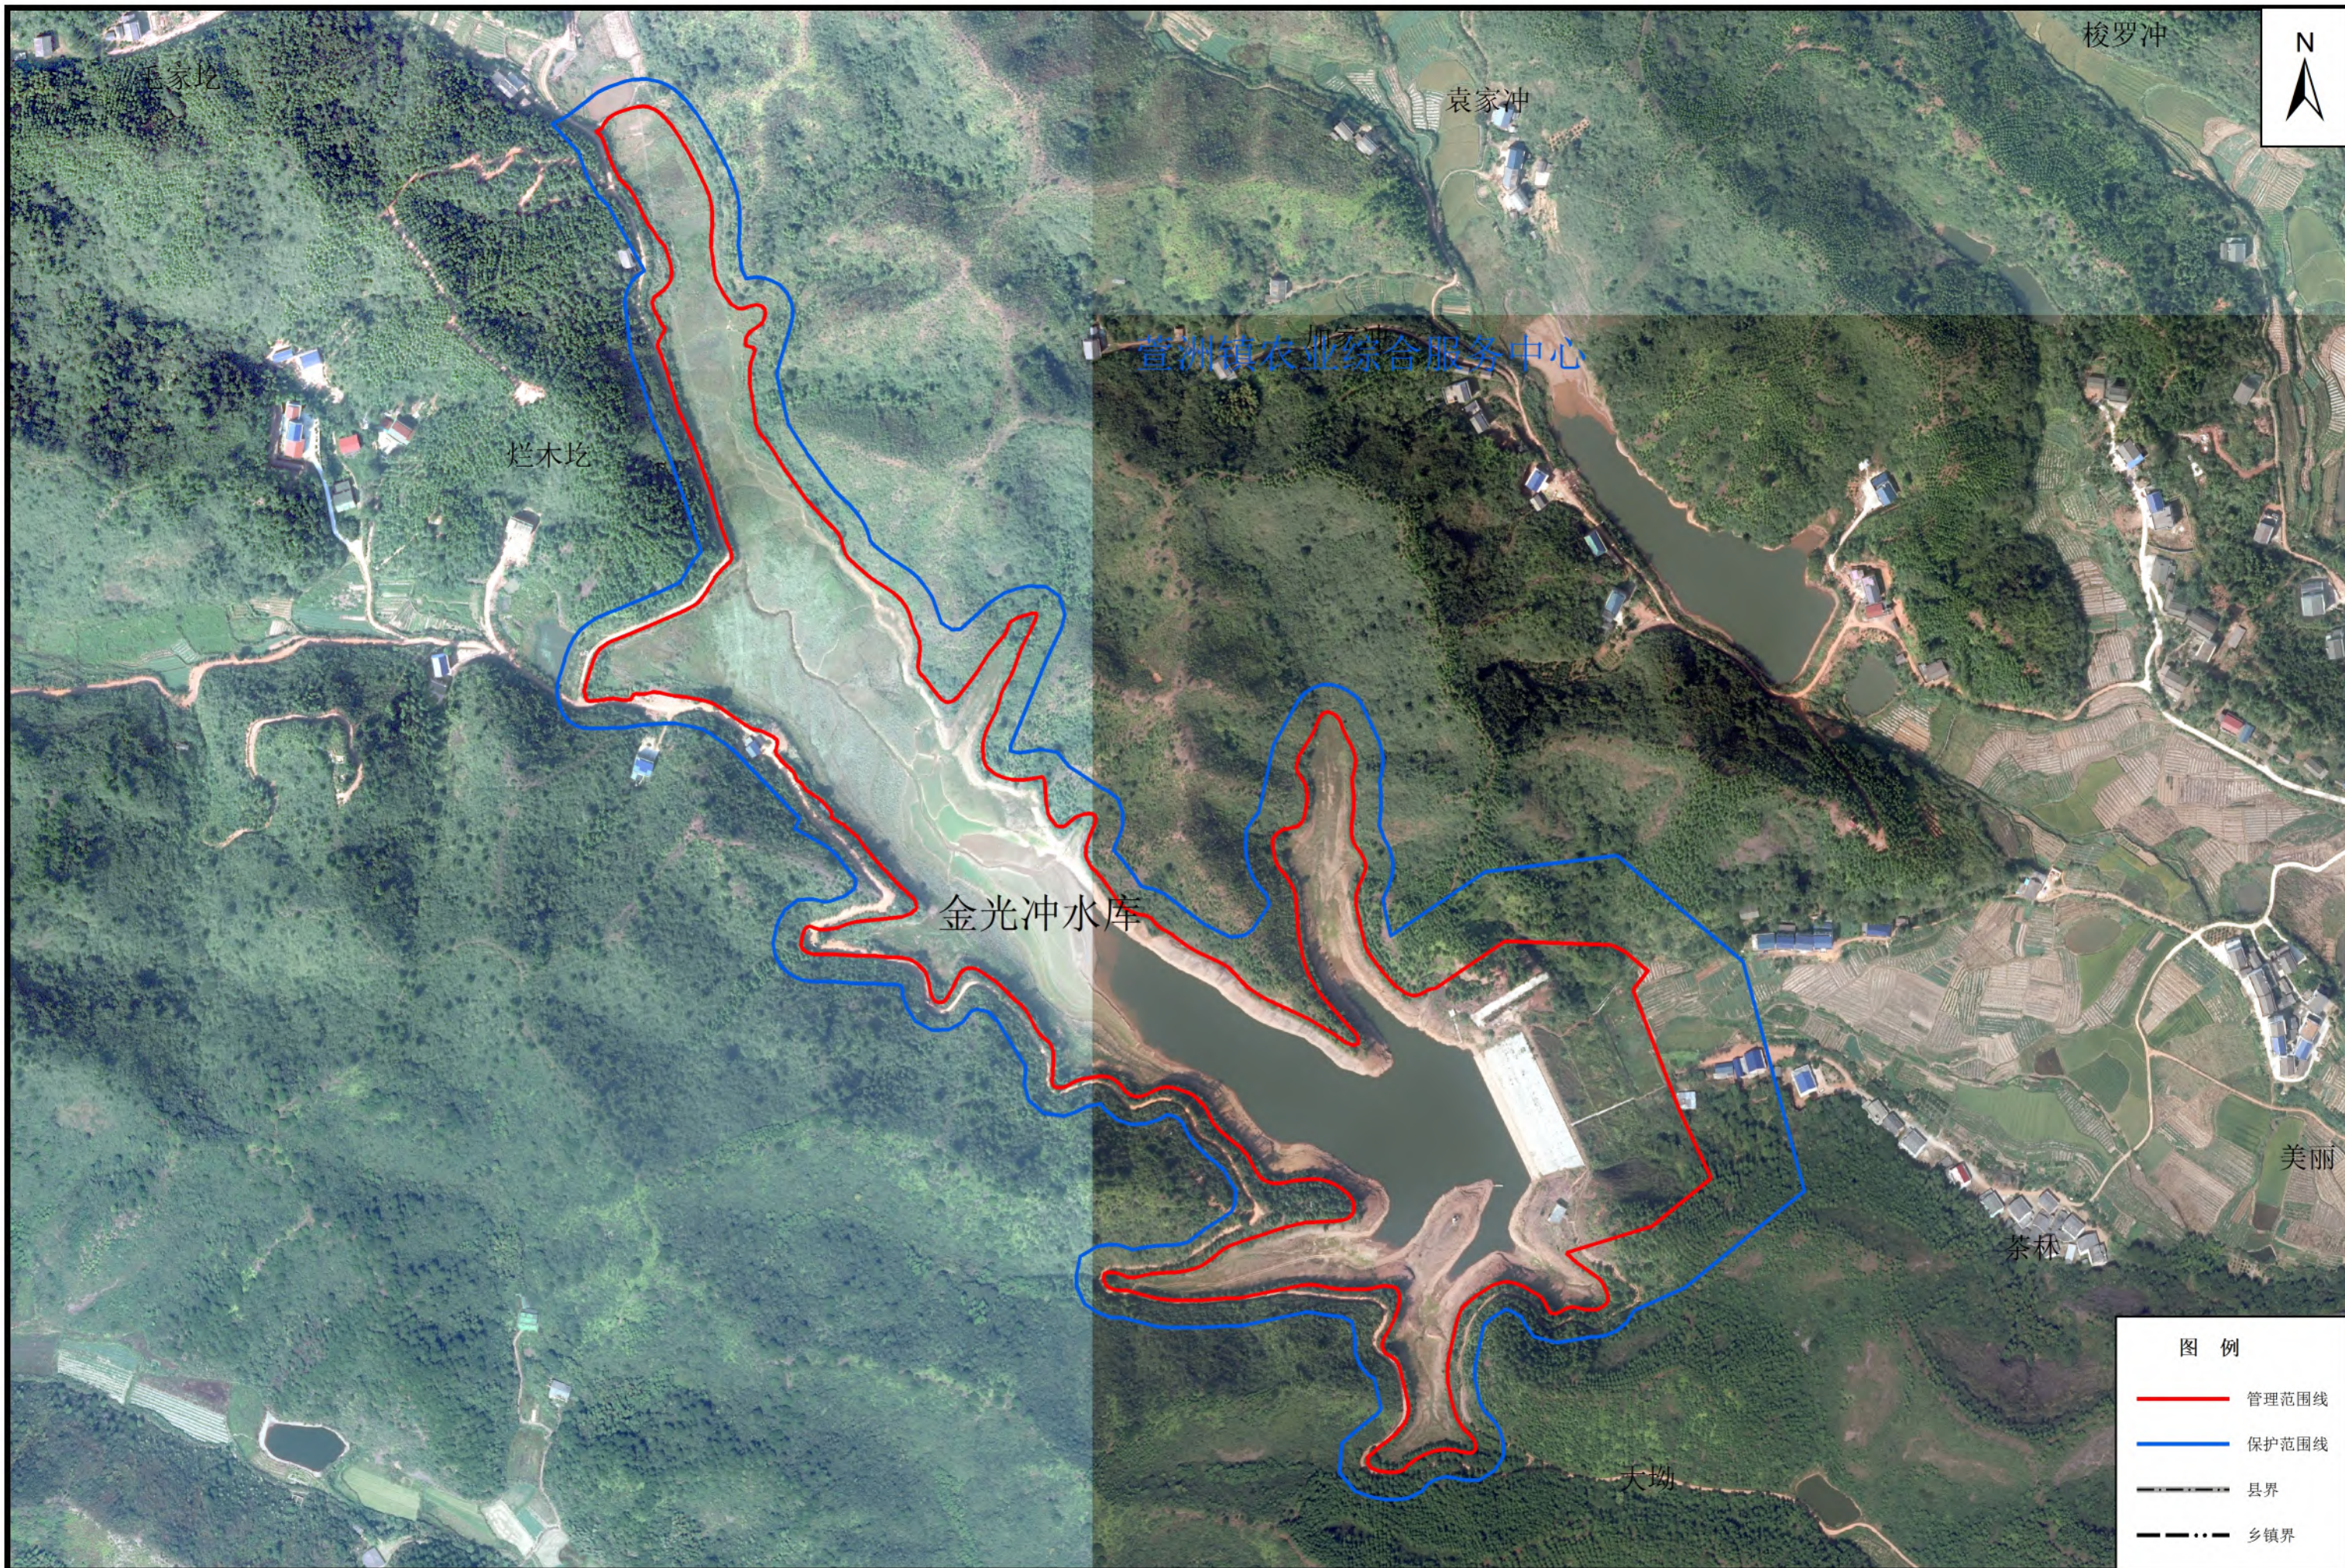

九观桥水库管理与保护范围划界成果示意图

新桥水库管理与保护范围划界成果示意图

道仁冲水库管理与保护范围划界成果示意图

光明水库管理与保护范围划界成果示意图

金光冲水库管理与保护范围划界成果示意图

岭峰水库管理与保护范围划界成果示意图

螺头山水库管理与保护范围划界成果示意图

枚木水库管理与保护范围划界成果示意图

上游水库管理与保护范围划界成果示意图

石门水库管理与保护范围划界成果示意图

石牌水库管理与保护范围划界示意图

世上冲水库管理与保护范围划界成果示意图

五一水库管理与保护范围划界成果示意图

印山水库管理与保护范围划界成果示意图

中峰水库管理与保护范围划界成果示意图