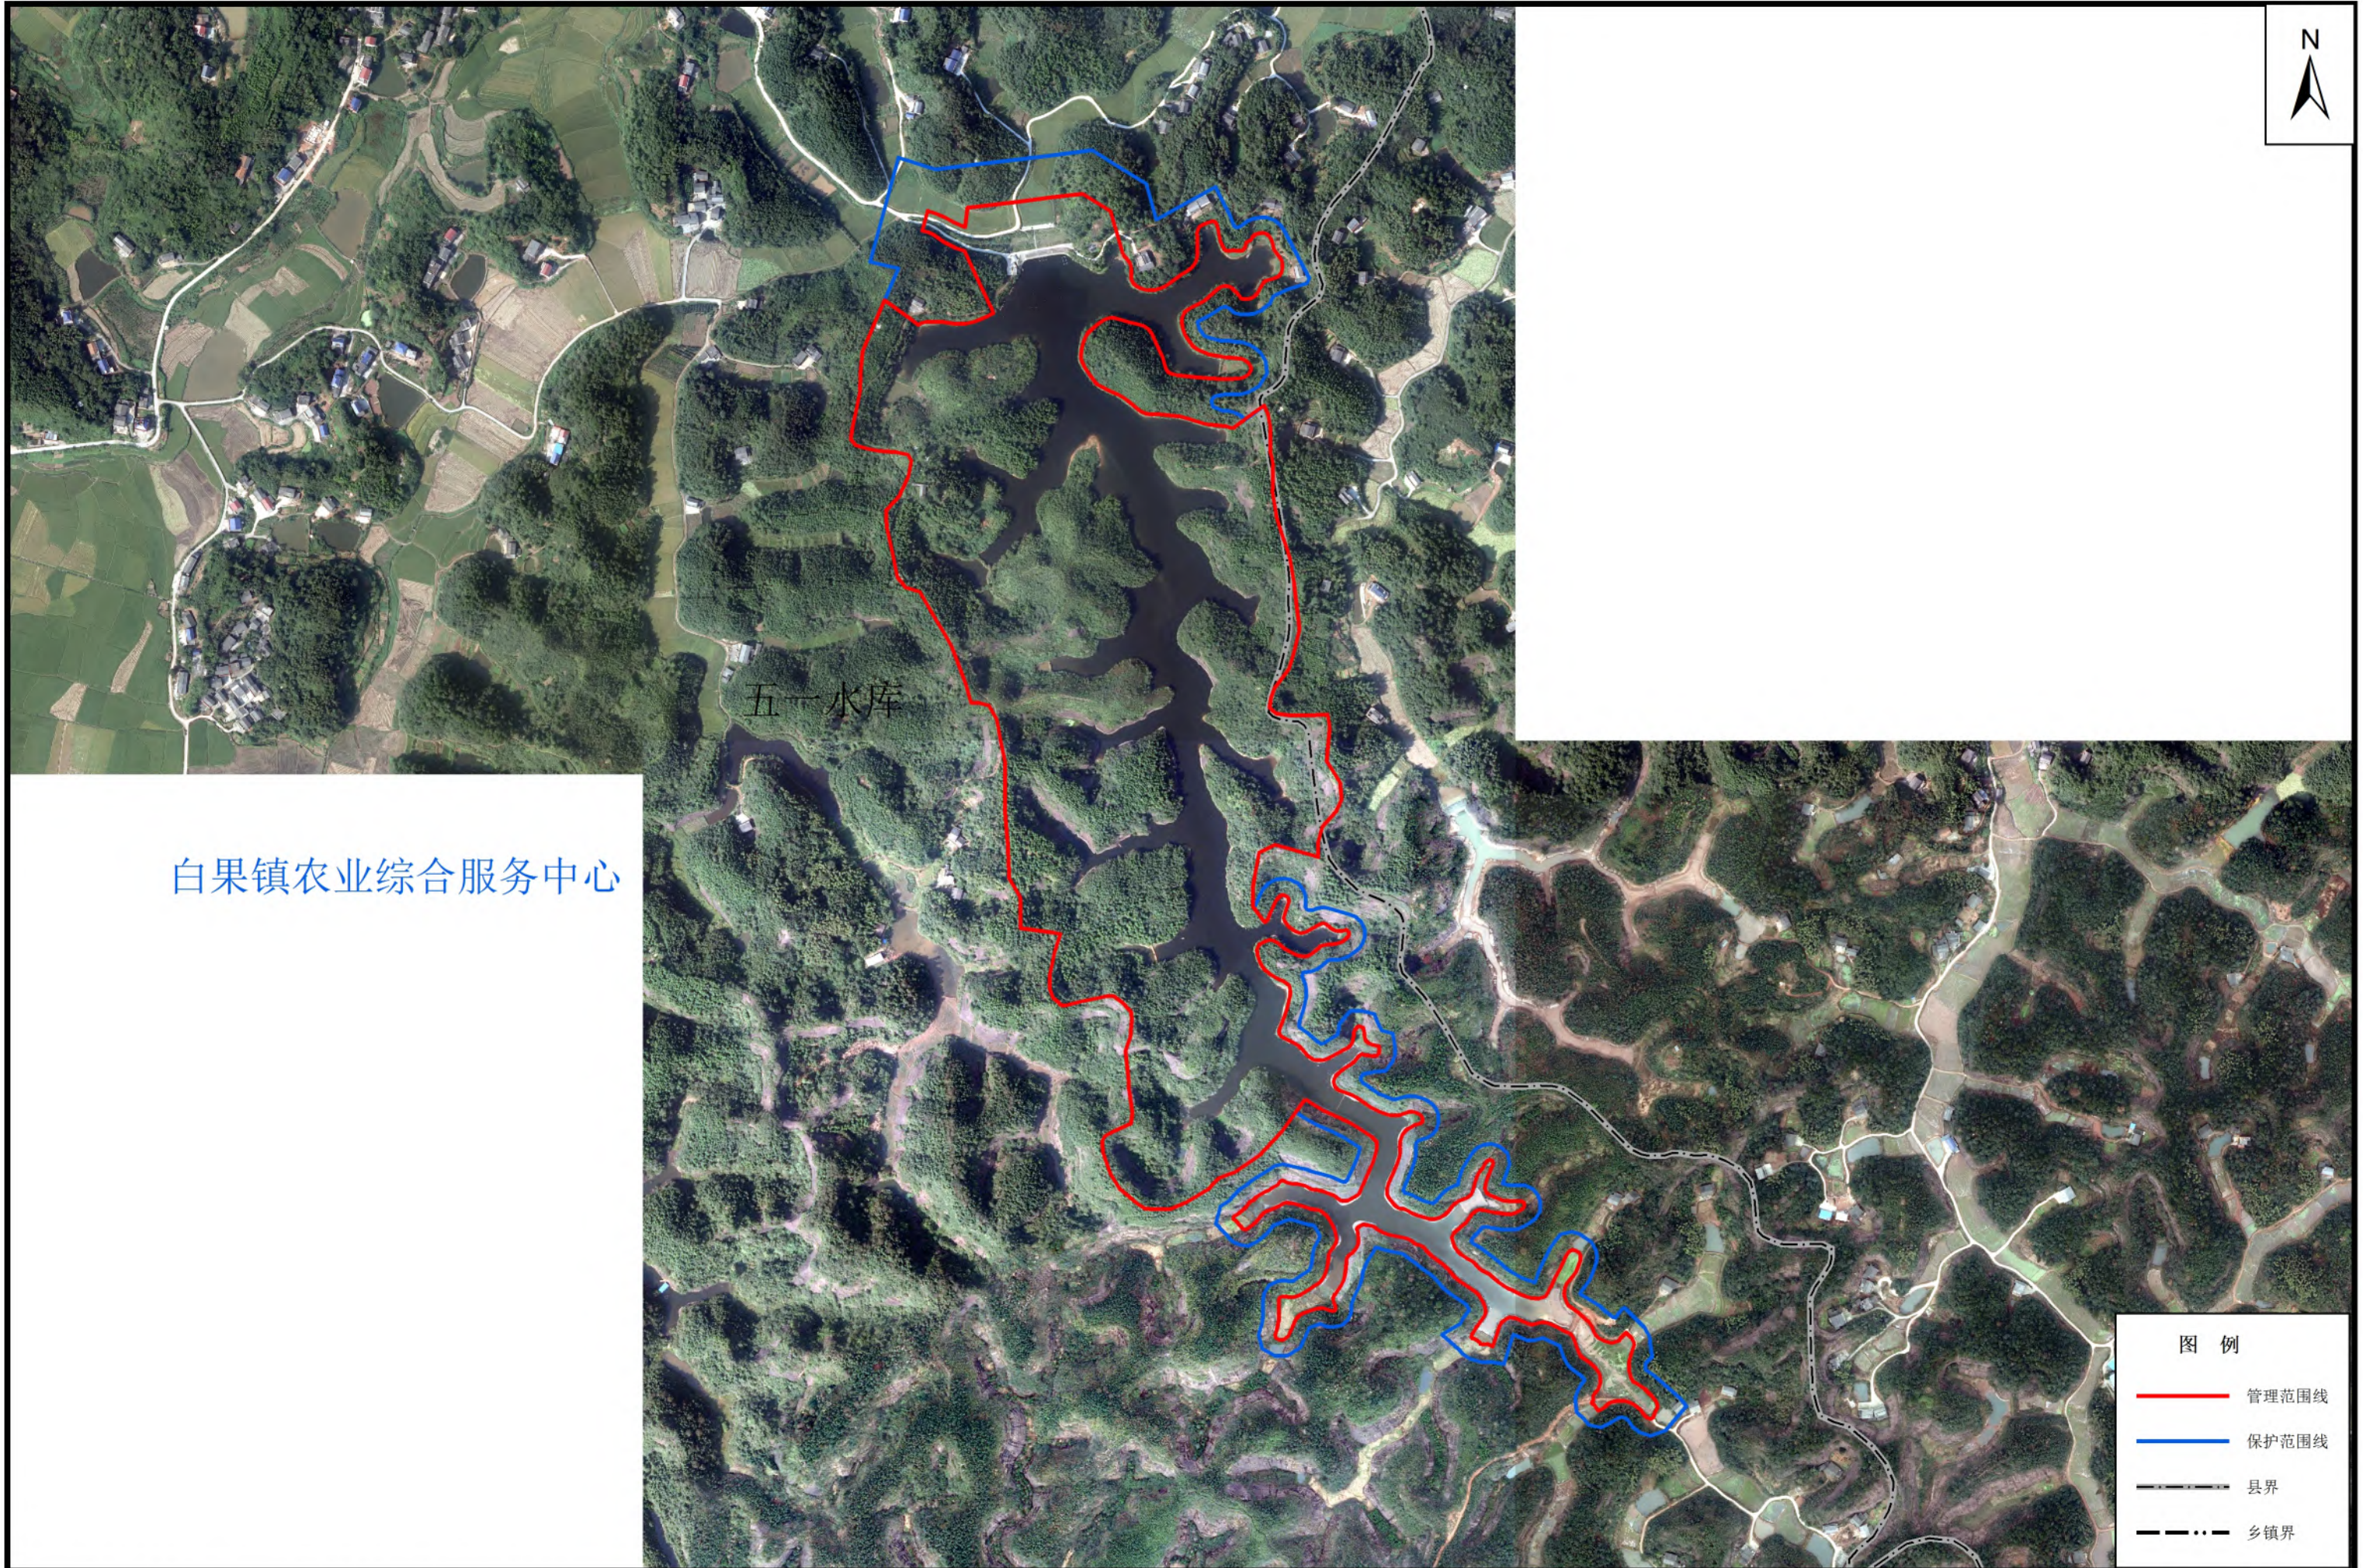

九观桥水库管理与保护范围划界成果示意图

新桥水库管理与保护范围划界成果示意图

道仁冲水库管理与保护范围划界成果示意图

光明水库管理与保护范围划界成果示意图

金光冲水库管理与保护范围划界成果示意图

岭峰水库管理与保护范围划界成果示意图

螺头山水库管理与保护范围划界成果示意图

枚木水库管理与保护范围划界成果示意图

上游水库管理与保护范围划界成果示意图

石门水库管理与保护范围划界成果示意图

石牌水库管理与保护范围划界示意图

世上冲水库管理与保护范围划界成果示意图

五一水库管理与保护范围划界成果示意图

印山水库管理与保护范围划界成果示意图

中峰水库管理与保护范围划界成果示意图