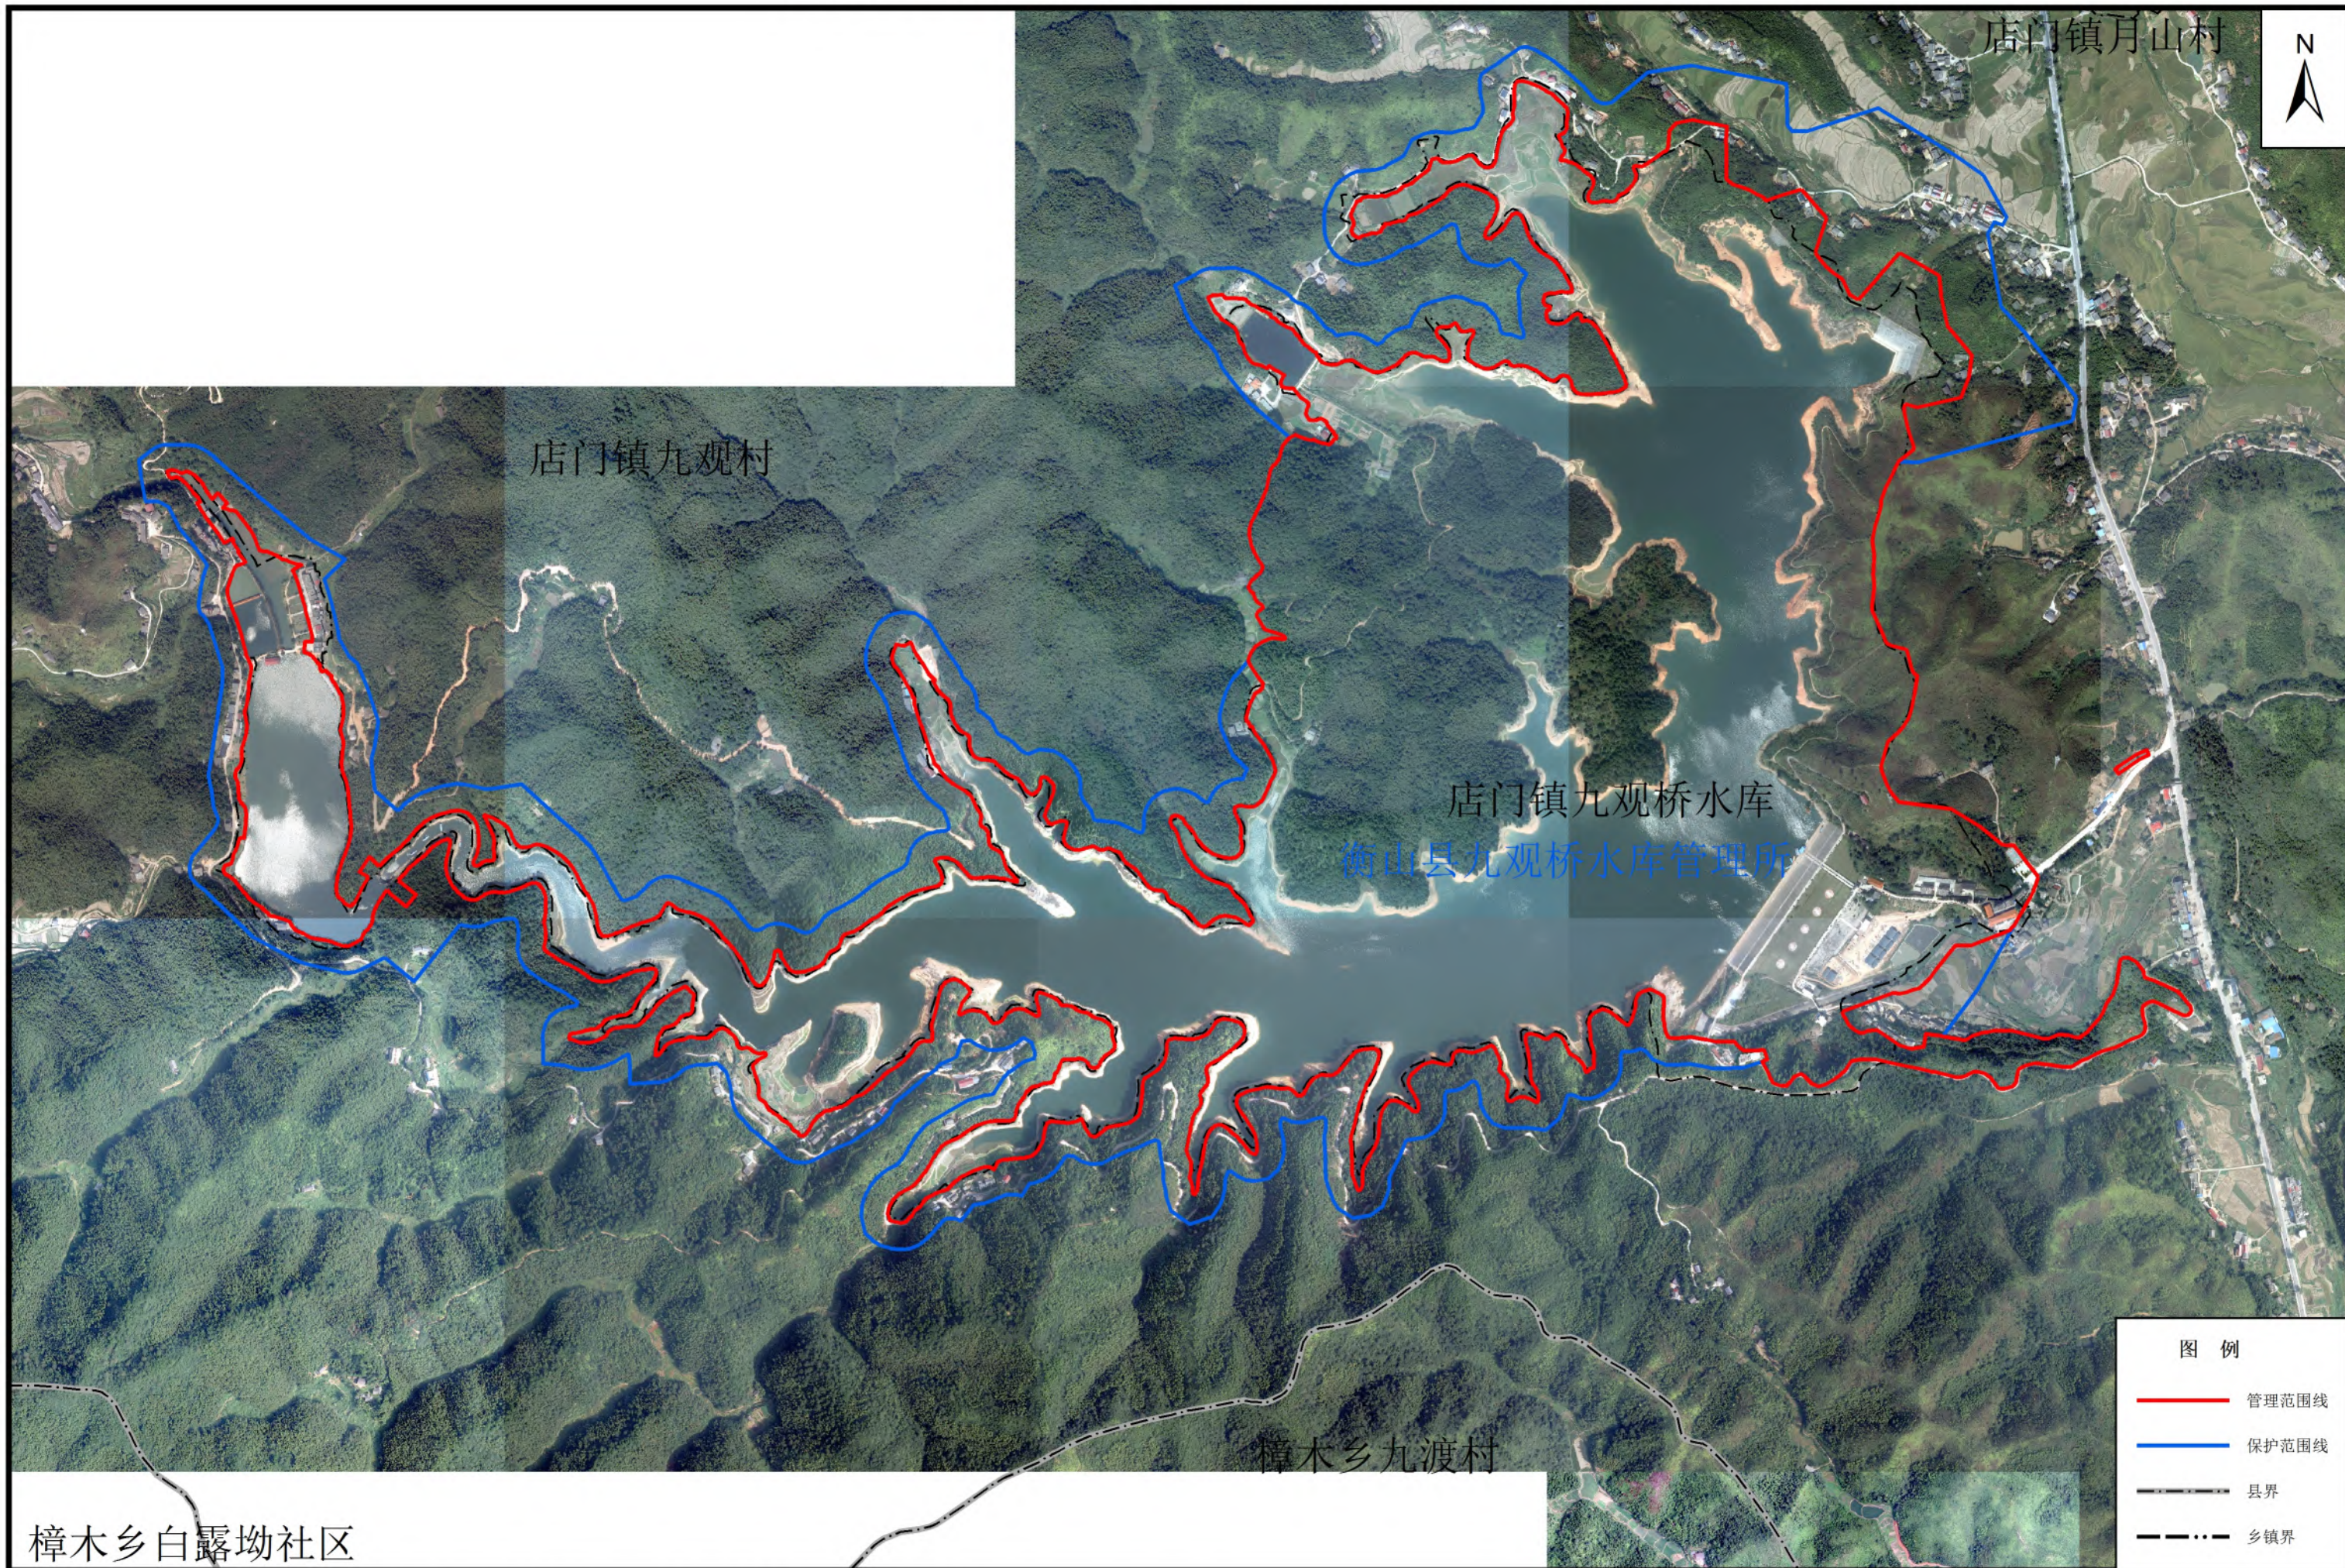

九观桥水库管理与保护范围划界成果示意图

新桥水库管理与保护范围划界成果示意图

道仁冲水库管理与保护范围划界成果示意图

光明水库管理与保护范围划界成果示意图

金光冲水库管理与保护范围划界成果示意图

岭峰水库管理与保护范围划界成果示意图

螺头山水库管理与保护范围划界成果示意图

枚木水库管理与保护范围划界成果示意图

上游水库管理与保护范围划界成果示意图

石门水库管理与保护范围划界成果示意图

石牌水库管理与保护范围划界示意图

世上冲水库管理与保护范围划界成果示意图

五一水库管理与保护范围划界成果示意图

印山水库管理与保护范围划界成果示意图

中峰水库管理与保护范围划界成果示意图